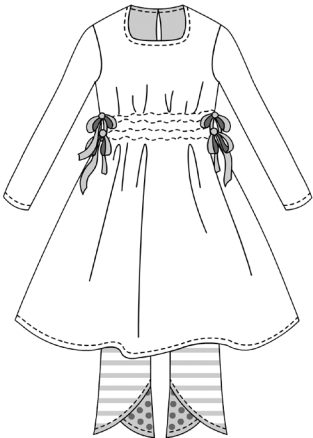

Nadya

Winterkleid mit Leggings

Größen

86/92,
98/104, 110/116,
122/128, 134/140,
146/152

Design: COLLIE-COLLIE.COM