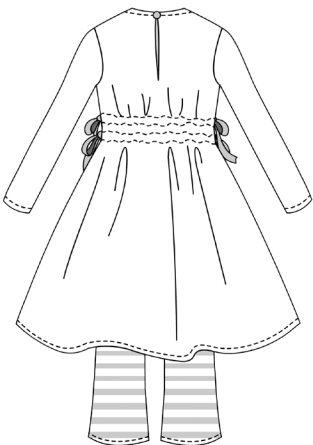

Nadya

Winterkleid mit Leggings

Größen

86/92,
98/104, 110/116,
122/128, 134/140,
146/152

Design: COLLIE-COLLIE.COM