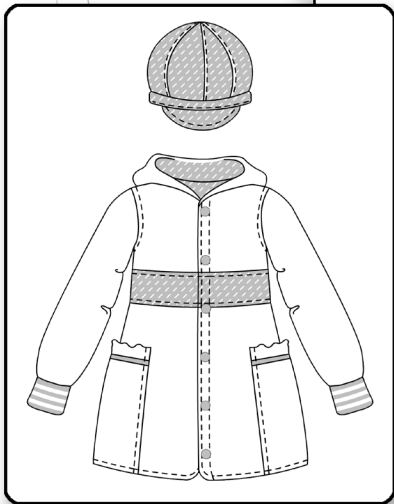

Tinka-Bella

Mantel & Mütze

Größen

86/92,
98/104, 110/116,
122/128, 134/140,
146/152

Design: glitzerblume.de