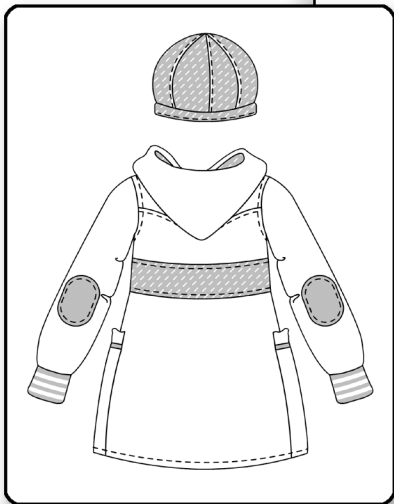

Tinka-Bella

Mantel & Mütze

Größen

86/92,
98/104, 110/116,
122/128, 134/140,
146/152

Design: glitzerblume.de