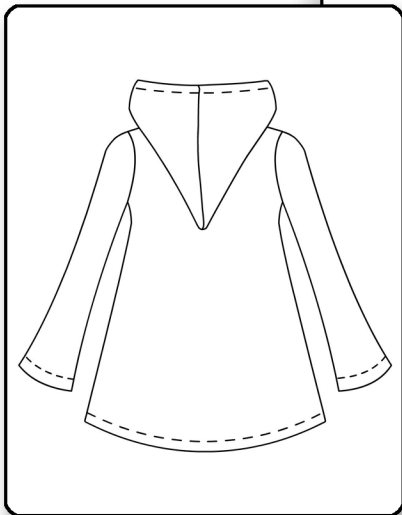

Beala

Kuschelpullover

Größen

34/36 S,

38/40 M, 42/44 L,

46/48 XL, 50/52 XXL.