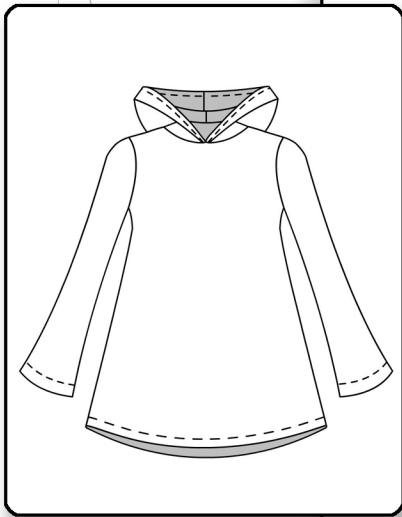

Beala

Kuschelpullover

Größen

34/36 S,

38/40 M, 42/44 L,

46/48 XL, 50/52 XXL.